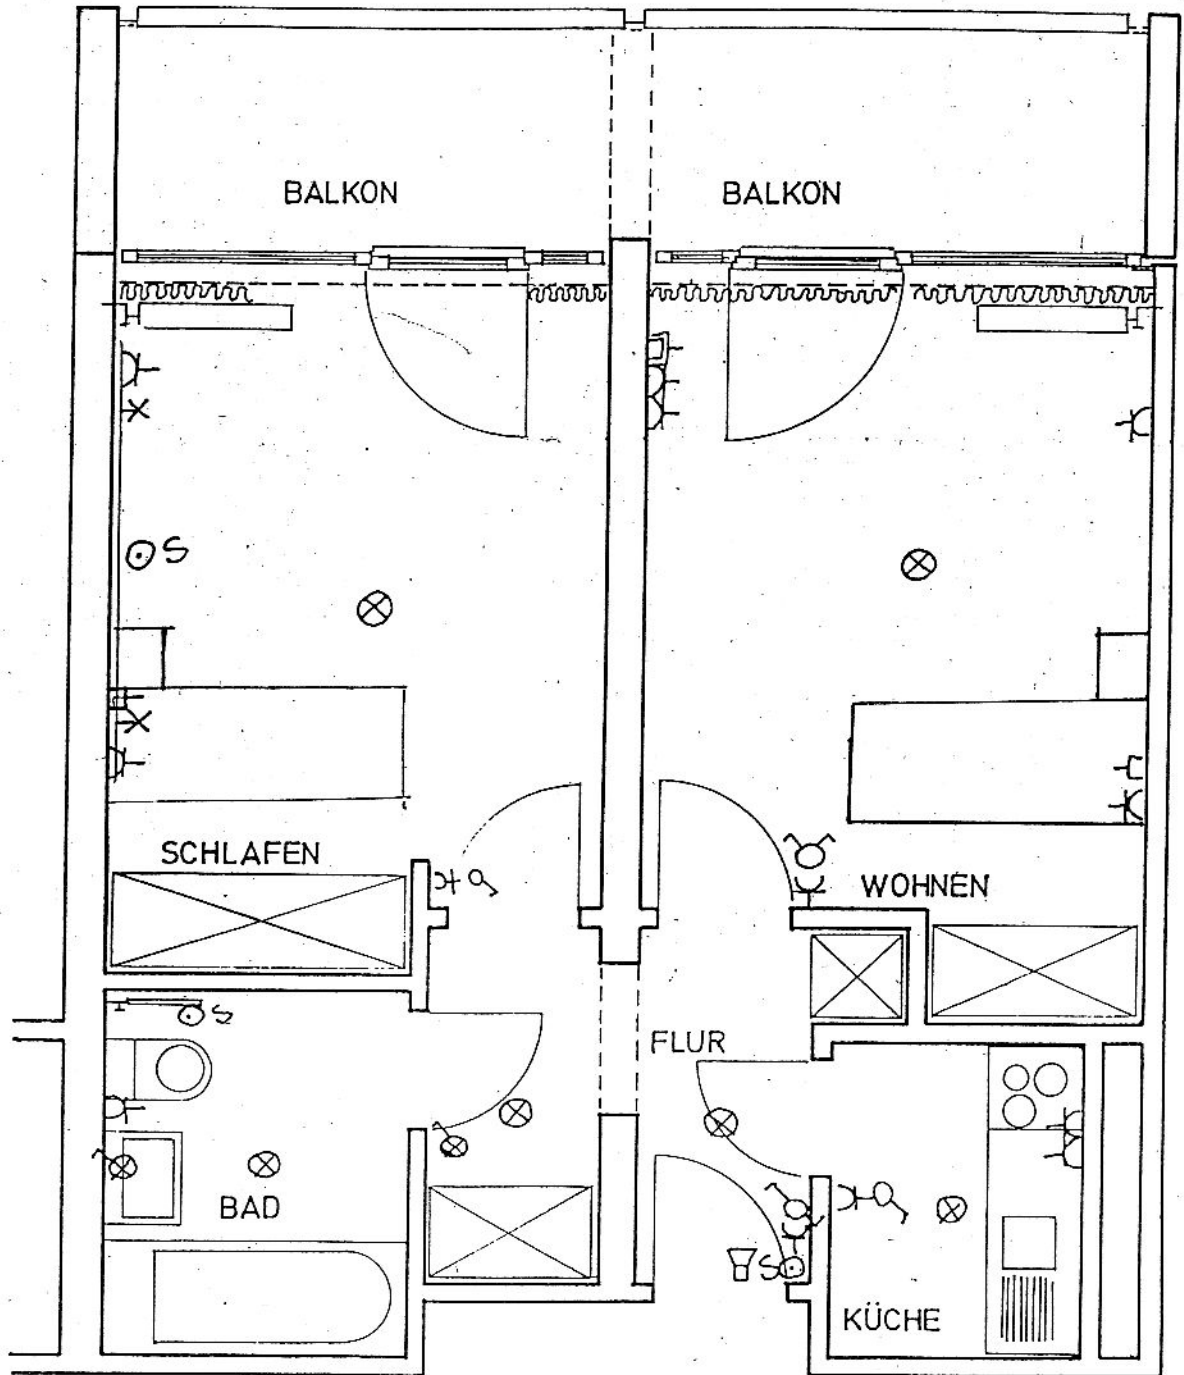

ALTEN UND PFLEGEHEIM
 FRANKFURT/MAIN SEILERSTRASSE
 2 ZI. APARTEMENT Netto 43.20qm

213 313 413 513 613

M = 1:50

(1cm auf der Zeichnung entspricht
 50cm in Natur)

- Ψ = Steckdose
- σ = Schalter
- ☎ = Telefon
- ⌘ = Radio - Fernseh - Anschluß
- SO = Notrufanlage
- ⊗ = Deckenlampe
- ⌚ = Sprechanlage